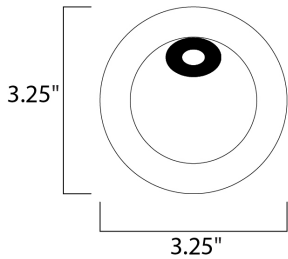

**MEASUREMENTS**

DIMENSION : 3.25" W x 3.25" H x 1.5" Ext  
 HANGING WEIGHT : 0.44 lb

**LAMPING**

INPUT VOLTAGE : 120V  
 LUMENS : 180 Rated (71 Del.)  
 BULB : 1 x 2W (INTEGRATED), 2W Total  
 DIMMABLE : Dimmable  
 CRI : 80+ CRI  
 COLOR\_TEMP : 3000K